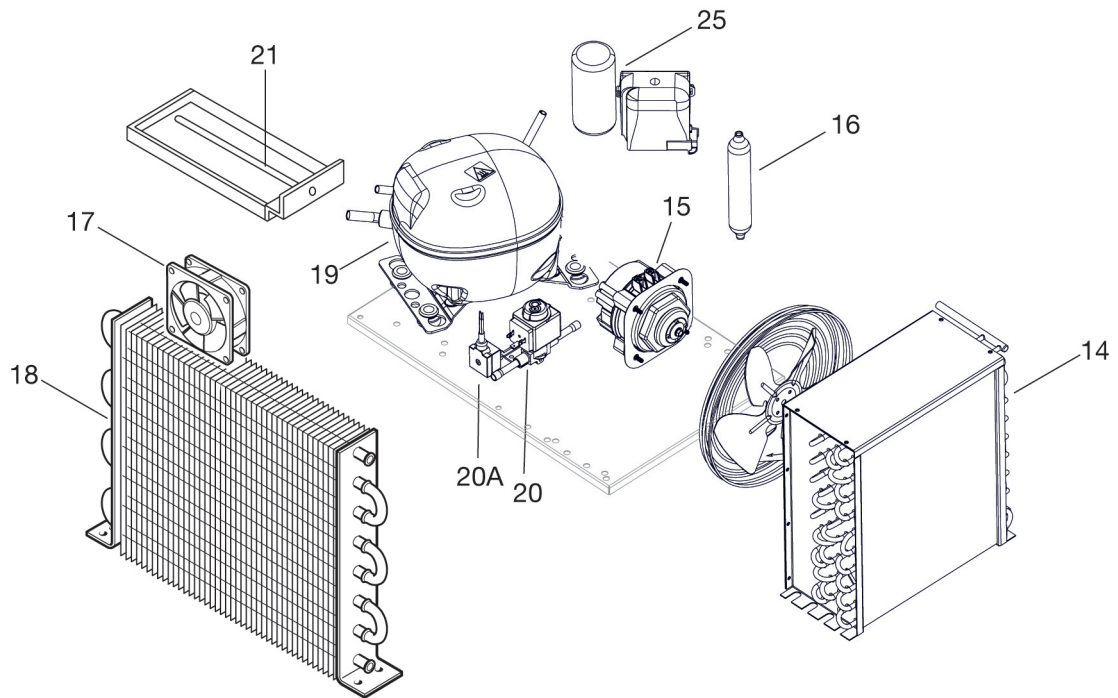

Brand/Marchio:  
 Factory code:

**BASE REFRIGERATA E900 50 Hz R290**  
**REFRIGERATED BASE E900 50 Hz R290**

<i>Pos.</i>	<i>Factory Code</i>	<i>Spare Code</i>	<i>Descrizione</i>	<i>Description</i>	<i>Ref./Note</i>
1	3960061		Molletta	Spring	
2	3960077		Perno filettato M6	M6 Pin	
3	2505738		Cruscotto base 3/6 cassetti	Control panel base with 3/6 drawers	3/6 Drawers (1600 mm)
3	2505751		Cruscotto base 2 cassetti	Control panel base with 2 drawers	2 Drawers (1200 mm)
4	2505752		Griglia cruscotto base 2 cassetti	Grid for control panel base with 2 drawers	2 Drawers (1200 mm)
4	2505739		Griglia cruscotto base 3/6 cassetti	Grid for control panel base with 3/6 drawers	3/6 Drawers (1600 mm)
5	3700160		Interruttore generale	Main switch	
6	3700126		Termoregolatore digitale	Digital thermoregulator	EW PLUS 974
7	3960084		Piede 1"3/4	Foot 1"3/4	
8	7505063 *		Assieme cassettone completo	Complete drawer assembly	ELUX
8	7505064 *		Assieme cassettone completo	Complete drawer assembly	ZAN
8	7505065 *		Assieme cassettone completo	Complete drawer assembly	OEM
9	7505066 *		Assieme cassetto Superiore completo	Upper drawer assembly	6 Drawers ELUX
9	7505067 *		Assieme cassetto Superiore completo	Upper drawer assembly	6 Drawers ZAN
10	7505069 *		Assieme cassetto Inferiore completo	Lower drawer assembly	6 Drawers ELUX
10	7505070 *		Assieme cassetto Inferiore completo	Lower drawer assembly	6 Drawers ZAN
11	2505601		Guarnizione magnetica	Magnetic gasket	365x353 mm
11A	2505700		Guarnizione magnetica	Magnetic gasket	365x148 mm
12	3305011		Coppia guide telescopiche 650mm	Drawer slide 650mm	
13	3650518		Assieme gruppo, compreso evaporatore	Refrigerated group assembly, including evaporator	
14	3650546		Condensatore	Condenser	
15	3650548		Motore-ventilatore condensatore	Fan motor condenser	
16	3650525		Filtro	Filter	GFSN30
17	3650549		Ventilatore evaporatore	Evaporator fan	80x80x38 mm
18	3650337		Evaporatore	Evaporator	0740395N00
19	3650547		Compressore	Compressor	
20	3740029		Valvola solenoide ¼ ATEX	Solenoid valve ¼ ATEX	1028EX
20A	3740033		Connettore bobina valvola solenoide ATEX	ATEX coil solenoid valve connector	
21	3710020		Resistenza di auto-evaporazione	Autoevaporation heating element	150W
22	3700089		Sonda NTC 1,5 m	NTC Probe 1,5 m	
23	3700123		Sonda NTC 3 m	NTC Probe 3 m	
24	3650042		Filtro antidisturbo	Noise filter	
25	3650562		Parte elettrica compressore	Compressor electric part	