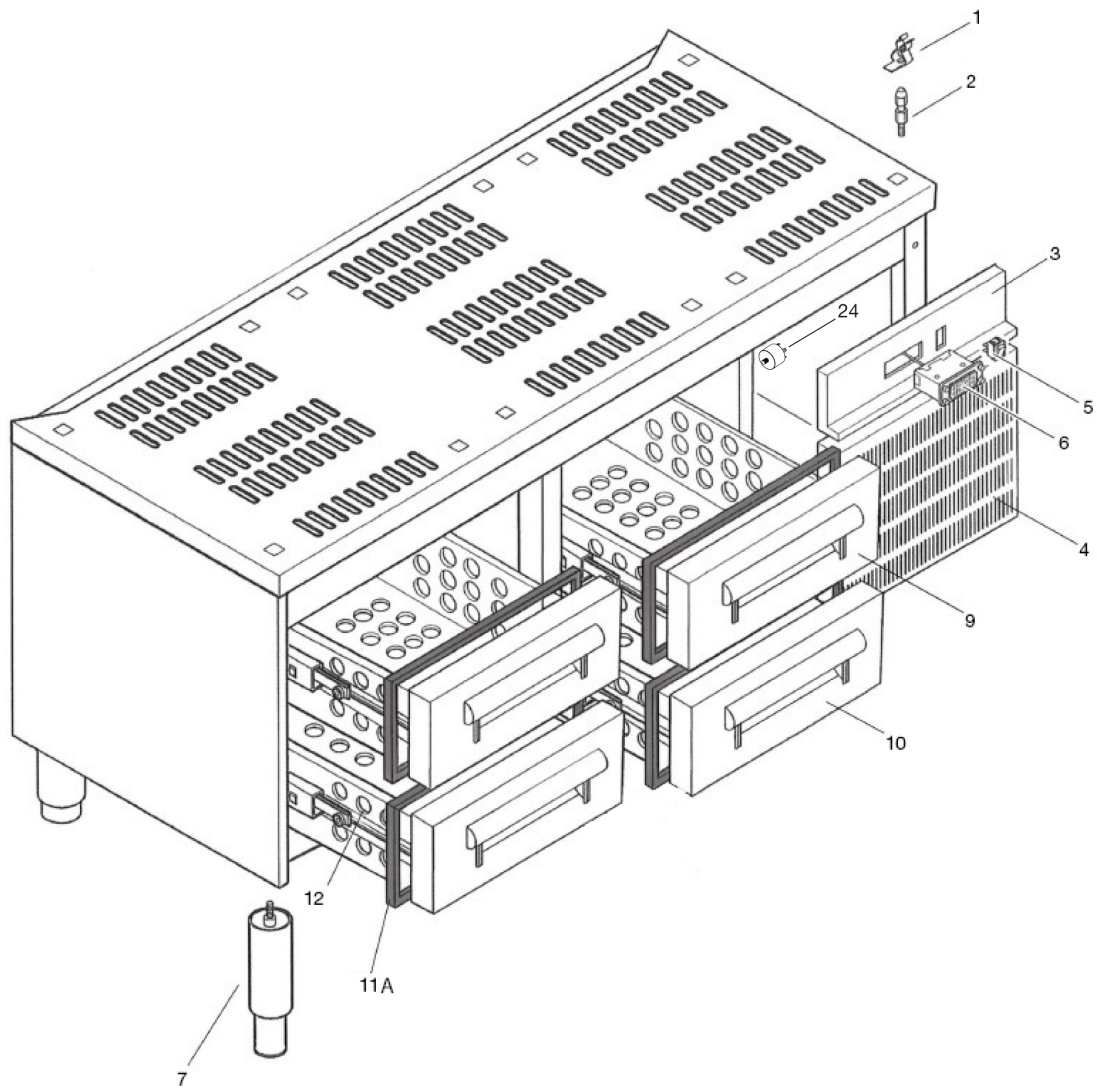

Brand/Marchio:  
 Factory code:

**BASE REFRIGERATA E900 50 Hz R290**  
**REFRIGERATED BASE E900 50 Hz R290**

<i>Pos.</i>	<i>Factory Code</i>	<i>Spare Code</i>	<i>Descrizione</i>	<i>Description</i>	<i>Ref./Note</i>
1	3960061		Molletta	Spring	
2	3960077		Perno filettato M6	M6 Pin	
3	2505738		Cruscotto base 3/6 cassetti	Control panel base with 3/6 drawers	3/6 Drawers (1600 mm)
3	2505751		Cruscotto base 2 cassetti	Control panel base with 2 drawers	2 Drawers (1200 mm)
4	2505752		Griglia cruscotto base 2 cassetti	Grid for control panel base with 2 drawers	2 Drawers (1200 mm)
4	2505739		Griglia cruscotto base 3/6 cassetti	Grid for control panel base with 3/6 drawers	3/6 Drawers (1600 mm)
5	3700160		Interruttore generale	Main switch	
6	3700126		Termoregolatore digitale	Digital thermoregulator	EW PLUS 974
7	3960084		Piede 1"3/4	Foot 1"3/4	
8	7505063 *		Assieme cassettone completo	Complete drawer assembly	ELUX
8	7505064 *		Assieme cassettone completo	Complete drawer assembly	ZAN
8	7505065 *		Assieme cassettone completo	Complete drawer assembly	OEM
9	7505066 *		Assieme cassetto Superiore completo	Upper drawer assembly	6 Drawers ELUX
9	7505067 *		Assieme cassetto Superiore completo	Upper drawer assembly	6 Drawers ZAN
10	7505069 *		Assieme cassetto Inferiore completo	Lower drawer assembly	6 Drawers ELUX
10	7505070 *		Assieme cassetto Inferiore completo	Lower drawer assembly	6 Drawers ZAN
11	2505601		Guarnizione magnetica	Magnetic gasket	365x353 mm
11A	2505700		Guarnizione magnetica	Magnetic gasket	365x148 mm
12	3305011		Coppia guide telescopiche 650mm	Drawer slide 650mm	
13	3650518		Assieme gruppo, compreso evaporatore	Refrigerated group assembly, including evaporator	
14	3650546		Condensatore	Condenser	
15	3650548		Motore-ventilatore condensatore	Fan motor condenser	
16	3650525		Filtro	Filter	GFSN30
17	3650549		Ventilatore evaporatore	Evaporator fan	80x80x38 mm
18	3650337		Evaporatore	Evaporator	0740395N00
19	3650547		Compressore	Compressor	
20	3740029		Valvola solenoide ¼ ATEX	Solenoid valve ¼ ATEX	1028EX
20A	3740033		Connettore bobina valvola solenoide ATEX	ATEX coil solenoid valve connector	
21	3710020		Resistenza di auto-evaporazione	Autoevaporation heating element	150W
22	3700089		Sonda NTC 1,5 m	NTC Probe 1,5 m	
23	3700123		Sonda NTC 3 m	NTC Probe 3 m	
24	3650042		Filtro antidisturbo	Noise filter	
25	3650562		Parte elettrica compressore	Compressor electric part	